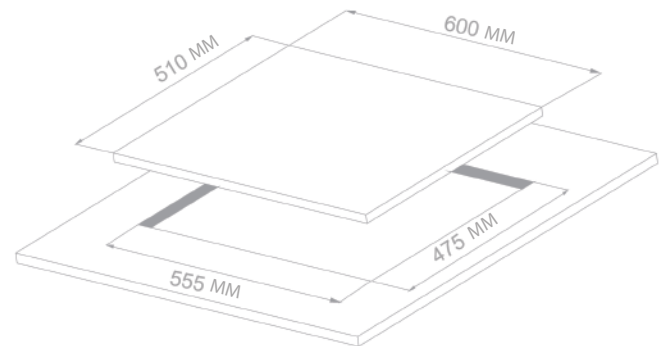

CARACTERISTICAS GENERALES

Parrilla 60 cm
Origen: GAS LP
Incluye espreas para conversión a GAS NATURAL
4 zonas a gas
Encendido electrónico incorporado a perillas
Parrillas de hierro fundido
Cristal negro
Perillas metálicas
No incluye clavija / Se recomienda instalar clavija polarizada
Incluye cable tipo uso rudo 3 x16

FUNCIONAMIENTO

USO DOMÉSTICO NO COMERCIAL

Zonas a gas:
1 Quemador rápido 3.00 kw / 10,200 BTU
2 Quemador semi-rápido 1.75 kw / 6,00 BTU
1 Quemador auxiliar 1.00 kw / 3,500 BTU
Funcionamiento eléctrico: 127 V / 60 Hz
UPC: 798068850490

DIMENSIONES

SIN EMPAQUE

Alto: 150 mm
Largo: 600 mm
Ancho: 510 mm
Peso: 9 kilos

CON EMPAQUE

Alto: 180 mm
Largo: 640 mm
Ancho: 550 mm
Peso: 10 kilos

Nota: Las imágenes son ilustrativas, las dimensiones son solo de referencia.

Nota: Se recomienda conectar el equipo en un toma corriente polarizado y aterrizado.

Toma para conexión de gas.

Ubicación de cable para conexión eléctrica.