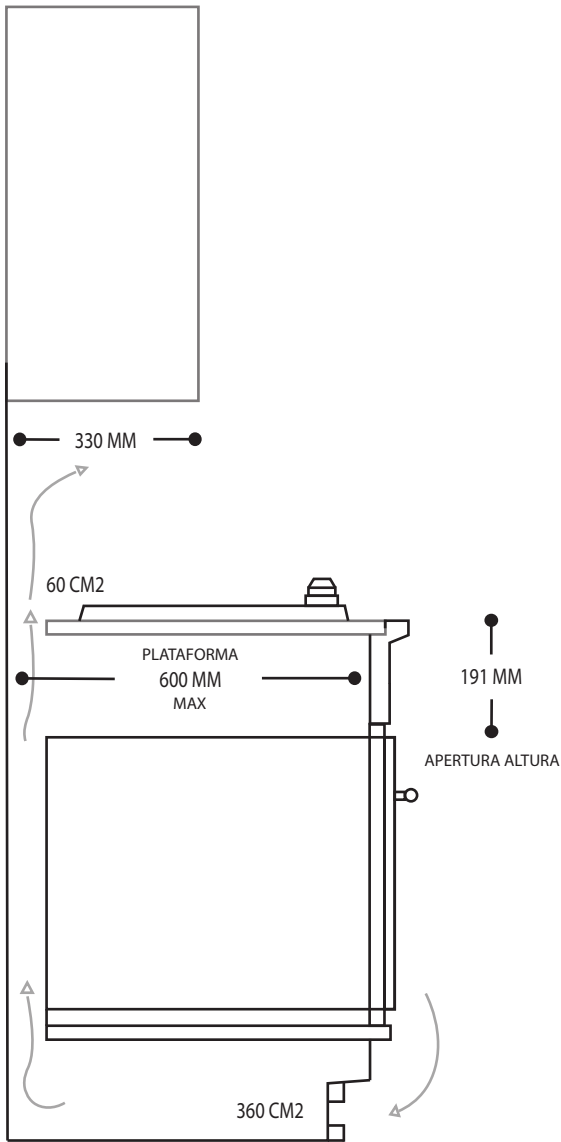

DIMENSIONES

SIN EMPAQUE

Alto: 150 mm
Largo: 600 mm
Ancho: 510 mm
Peso: 9 kilos

CON EMPAQUE

Alto: 180 mm
Largo: 640 mm
Ancho: 550 mm
Peso: 10 kilos

Nota: Las imágenes son ilustrativas, las dimensiones son solo de referencia.

Nota: Se recomienda conectar el equipo en un toma corriente polarizado y aterrizado.

Toma para conexión de gas.

Ubicación de cable para conexión eléctrica.

PARRILLA GAS

BU604HF.NE

APERTURA DE ALTURA

VISTA LATERAL

UBICACIÓN PARA CONEXIÓN ELÉCTRICA Y GAS

Ancho de empotre *

*ubicación conexión eléctrica

*ubicación conexión gas

VISTA FRONTAL

PARRILLA GAS

BU604HF.NE

APERTURA DE ALTURA

VISTA LATERAL

UBICACIÓN PARA CONEXIÓN ELÉCTRICA Y GAS

Ancho de empotre *

E

*ubicación conexión eléctrica

G

*ubicación conexión gas

VISTA FRONTAL