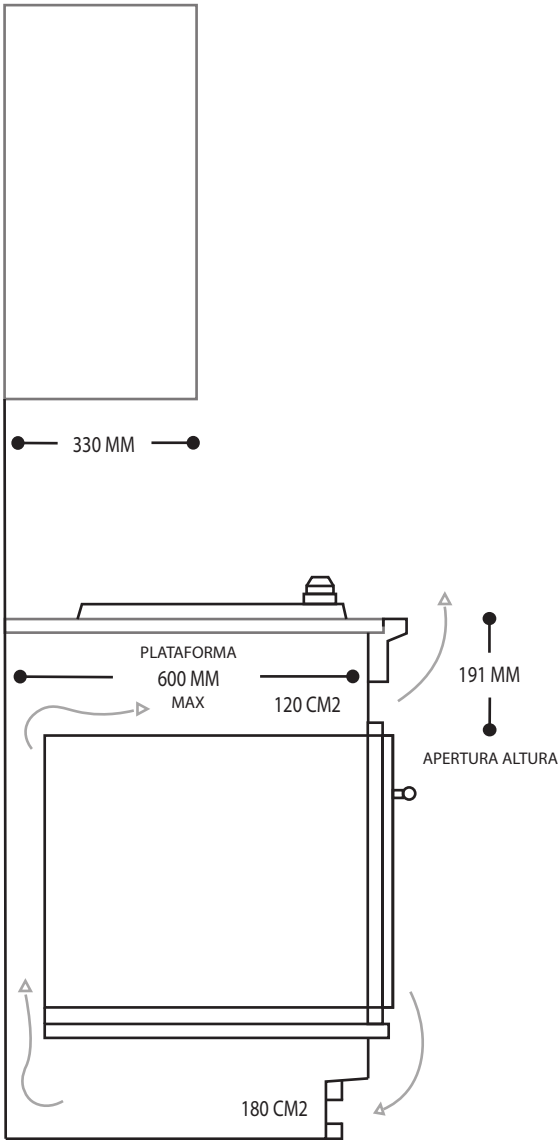

DIMENSIONES

SIN EMPAQUE

Alto: 150 mm
Largo: 600 mm
Ancho: 510 mm
Peso: 9 kilos

CON EMPAQUE

Alto: 180 mm
Largo: 640 mm
Ancho: 550 mm
Peso: 10 kilos

Nota: Las imágenes son ilustrativas, las dimensiones son solo de referencia.

Nota: Se recomienda conectar el equipo en un toma corriente polarizado y aterrizado.

Toma para conexión de gas.

Ubicación de cable para conexión eléctrica.

PARRILLA GAS

BU604HF.NE

APERTURA DE ALTURA

VISTA LATERAL

UBICACIÓN PARA CONEXIÓN ELÉCTRICA Y GAS

Ancho de empotre *

*ubicación conexión eléctrica

*ubicación conexión gas

VISTA FRONTAL

PARRILLA GAS

BU604HF.NE

APERTURA DE ALTURA

VISTA LATERAL

UBICACIÓN PARA CONEXIÓN ELÉCTRICA Y GAS

Ancho de empotre *

E

*ubicación conexión eléctrica

G

*ubicación conexión gas

VISTA FRONTAL