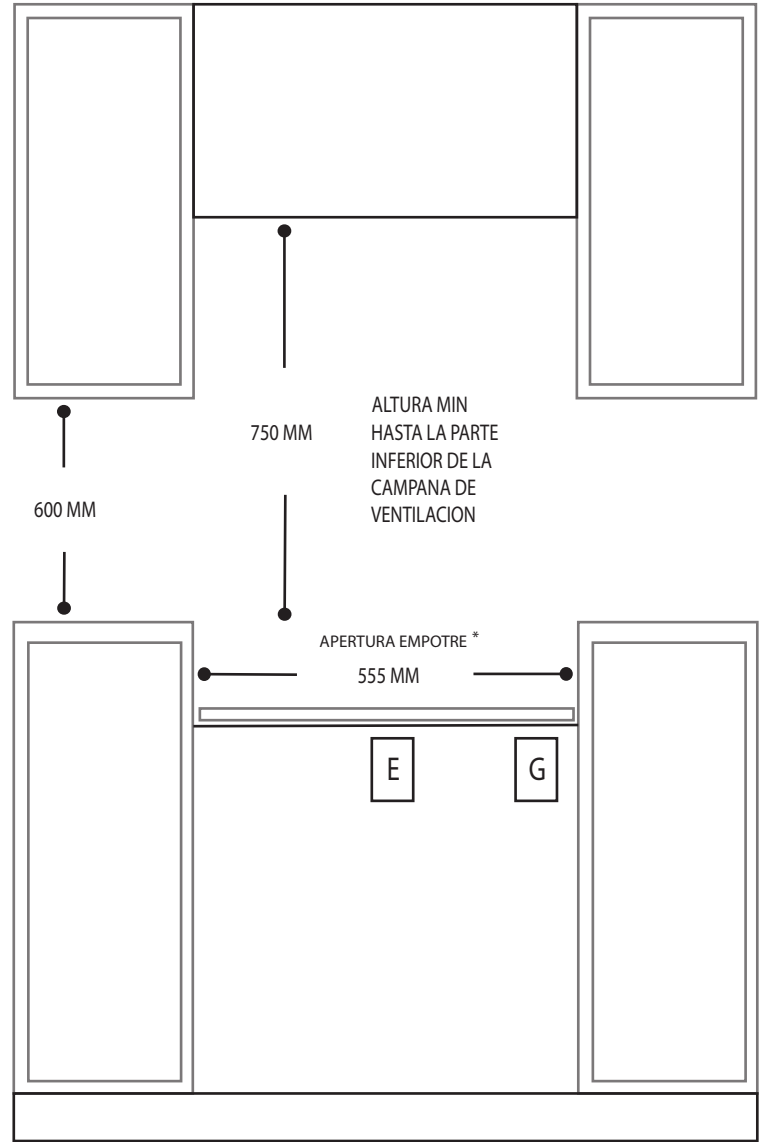

DIMENSIONES

SIN EMPAQUE

Alto: 150 mm
Largo: 600 mm
Ancho: 510 mm
Peso: 9 kilos

CON EMPAQUE

Alto: 180 mm
Largo: 640 mm
Ancho: 550 mm
Peso: 10 kilos

Nota: Las imágenes son ilustrativas, las dimensiones son solo de referencia.

Nota: Se recomienda conectar el equipo en un toma corriente polarizado y aterrizado.

Toma para conexión de gas.

Ubicación de cable para conexión eléctrica.

PARRILLA GAS

BU604HF.NE

APERTURA DE ALTURA

VISTA LATERAL

UBICACIÓN PARA CONEXIÓN ELÉCTRICA Y GAS

Ancho de empotre *

*ubicación conexión eléctrica

*ubicación conexión gas

VISTA FRONTAL

PARRILLA GAS

BU604HF.NE

APERTURA DE ALTURA

VISTA LATERAL

UBICACIÓN PARA CONEXIÓN ELÉCTRICA Y GAS

Ancho de empotre *

E

*ubicación conexión eléctrica

G

*ubicación conexión gas

VISTA FRONTAL