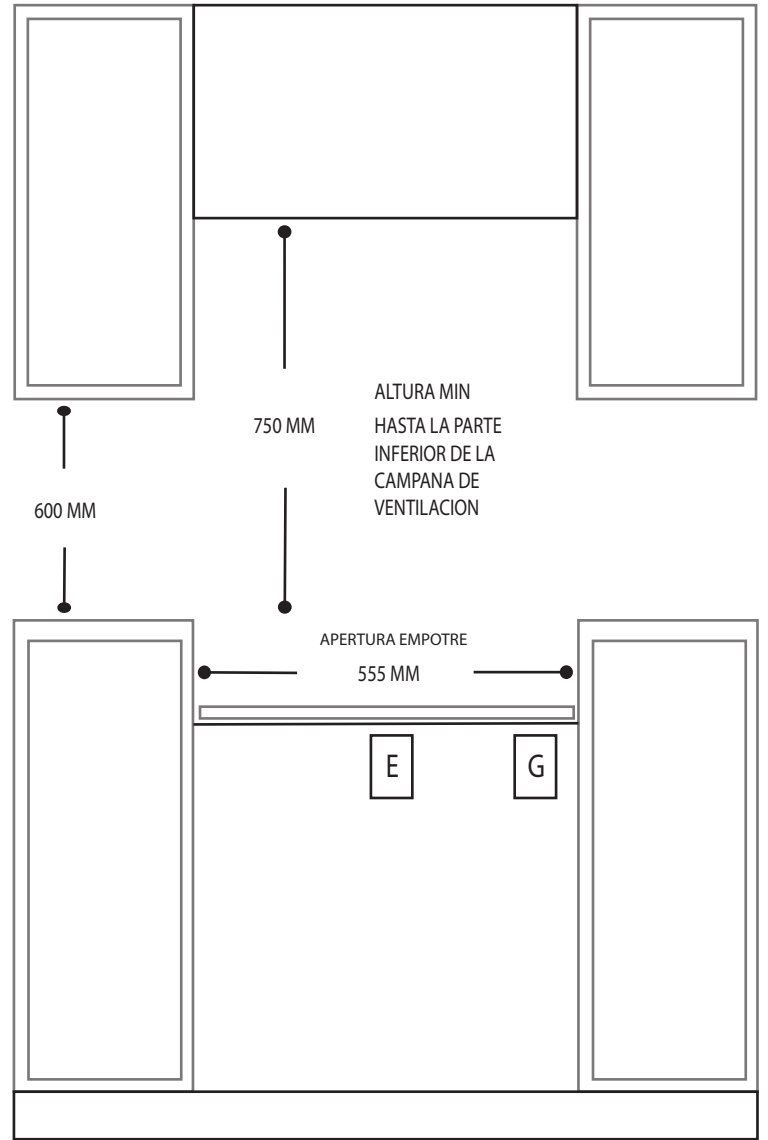

DIMENSIONES

SIN EMPAQUE

Alto: 150 mm
Largo: 600 mm
Ancho: 510 mm
Peso: 9 kilos

CON EMPAQUE

Alto: 180 mm
Largo: 640 mm
Ancho: 550 mm
Peso: 10 kilos

Nota: Las imágenes son ilustrativas, las dimensiones son solo de referencia.

Nota: Se recomienda conectar el equipo en un toma corriente polarizado y aterrizado.

Toma para conexión de gas.

Ubicación de cable para conexión eléctrica.

PARRILLA GAS

BU604HF.NE

APERTURA DE ALTURA

VISTA LATERAL

UBICACIÓN PARA CONEXIÓN ELÉCTRICA Y GAS

Ancho de empotre *

*ubicación conexión eléctrica

*ubicación conexión gas

VISTA FRONTAL

PARRILLA GAS

BU604HF.NE

APERTURA DE ALTURA

VISTA LATERAL

UBICACIÓN PARA CONEXIÓN ELÉCTRICA Y GAS

Ancho de empotre *

E

*ubicación conexión eléctrica

G

*ubicación conexión gas

VISTA FRONTAL